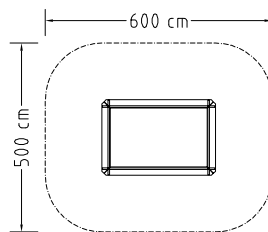

EM-D2-0770-2x3/*